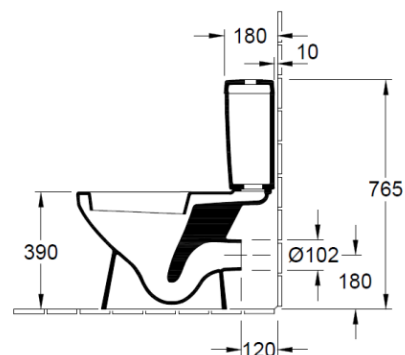

Cuvette sur pied

Caractéristiques du produit

Description du produit	Cuvette sur pied, sortie horizontale
Collection	Volta Plus
Référence	 7603 10
Dimension	35.5 x 67 x 39 cm
Description du produit	Cuvette sur pied, sortie verticale.
Référence	 7604 01
Dimension	35.5 x 67 x 39 cm
Description du produit	Réservoir simple touche, alimentation latérale
Référence	 7638 41
Description du produit	Réservoir double touche, alimentation latérale
Référence	 7638 21