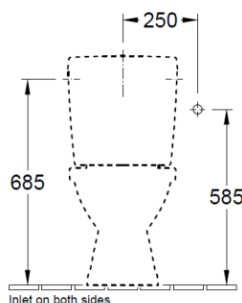

Cuvette sur pied

Caractéristiques du produit

Description du produit	Cuvette sur pied, sortie horizontale
Collection	Volta Plus
Référence	 7603 10
Dimension	35.5 x 67 x 39 cm
Description du produit	Cuvette sur pied, sortie verticale.
Référence	 7604 01
Dimension	35.5 x 67 x 39 cm
Description du produit	Réservoir simple touche, alimentation latérale
Référence	 7638 41
Description du produit	Réservoir double touche, alimentation latérale
Référence	 7638 21