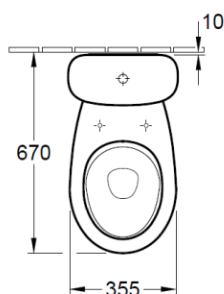

Cuvette sur pied

Caractéristiques du produit

Description du produit	Cuvette sur pied, sortie horizontale
Collection	Volta Plus
Référence	 7603 10
Dimension	35.5 x 67 x 39 cm
Description du produit	Cuvette sur pied, sortie verticale.
Référence	 7604 01
Dimension	35.5 x 67 x 39 cm
Description du produit	Réservoir simple touche, alimentation latérale
Référence	 7638 41
Description du produit	Réservoir double touche, alimentation latérale
Référence	 7638 21