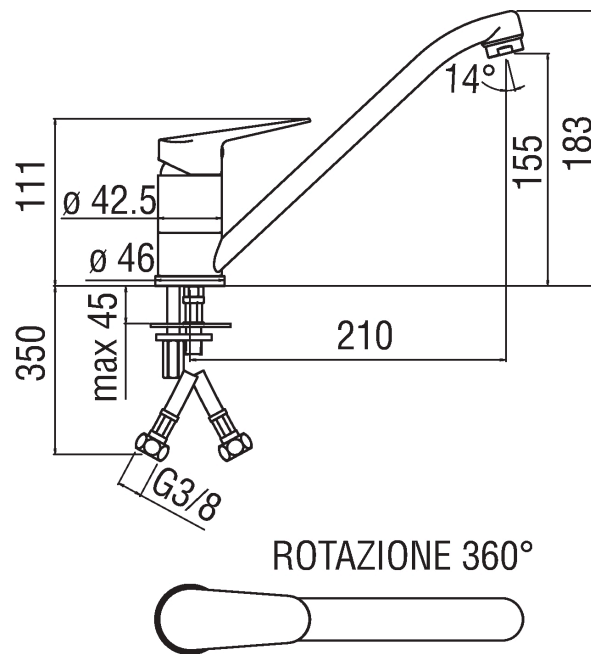

Image

Dessin technique

Les spécifiques

- Évier
- Mitigeur monocommande
- Finition Chrome
- Bec mobile
- Cartouche  $\varnothing$  35 mm
- Limiteur dynamique de débit (-50%)
- Limiteur de température
- Aérateur Neoperl<sup>®</sup> cascade M 24 x 1

Graphique de débit