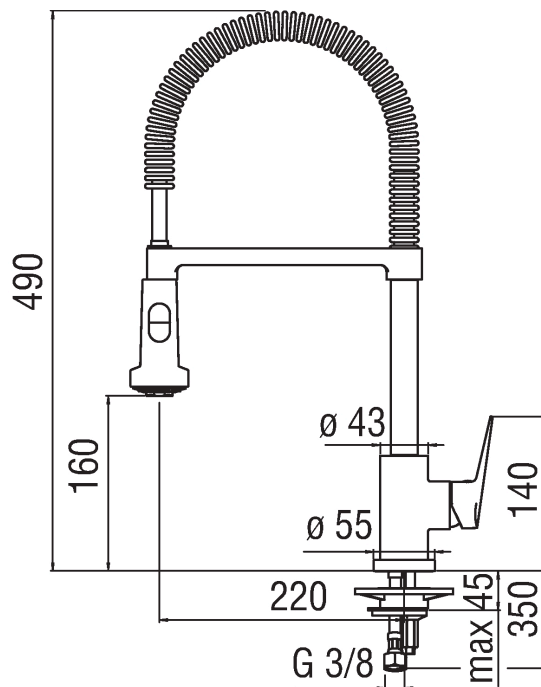

Image

Dessin technique

Les spécifiques

- Évier
- Mitigeur monocommande
- Finition Chrome
- Bec mobile
- Douchette à 2 jets orientable
- Cartouche \varnothing 35 mm
- Limiteur dynamique de débit (-50%)
- Limiteur de température
- Flexible Parigi® SPX® acier inox \varnothing 3/8"

Graphique de débit