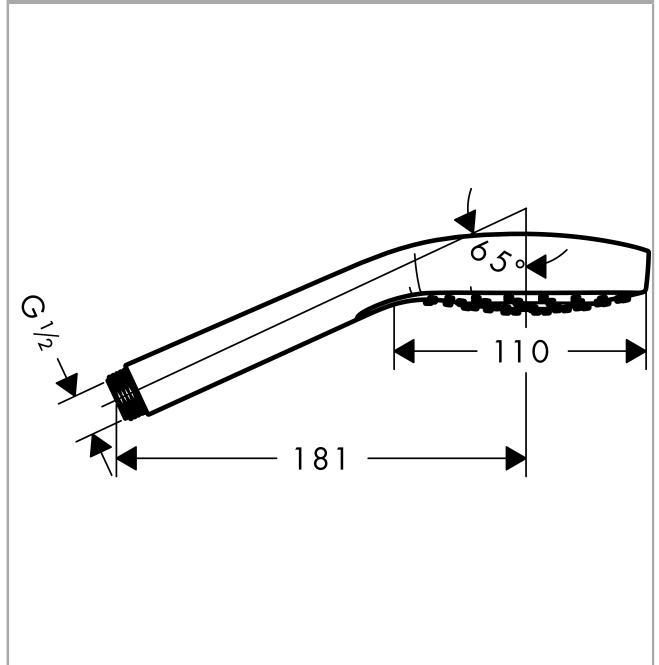

Croma Select E

Douchette Croma Select 110 E 1jet

Surfaces: **blanc/chromé** Numéro d'article: **26814400**

Description

Caractéristiques

- diamètre: 110 mm
- jet Rain
- débit: 16 l/min sous 3 bars de pression
- filtre nettoyable
- Convient au chauffe-eau instantané

Technologie

Photo du produit

Plan géométral

Schéma d'écoulement