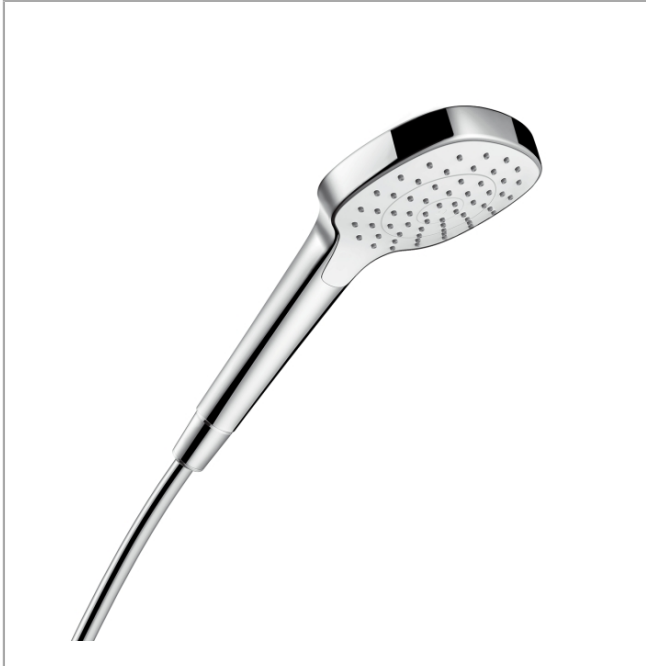

Croma Select E

Douchette Croma Select 110 E 1jet

Surfaces: **blanc/chromé** Numéro d'article: **26814400**

Description

Caractéristiques

- diamètre: 110 mm
- jet Rain
- débit: 16 l/min sous 3 bars de pression
- filtre nettoyable
- Convient au chauffe-eau instantané

Technologie

Photo du produit