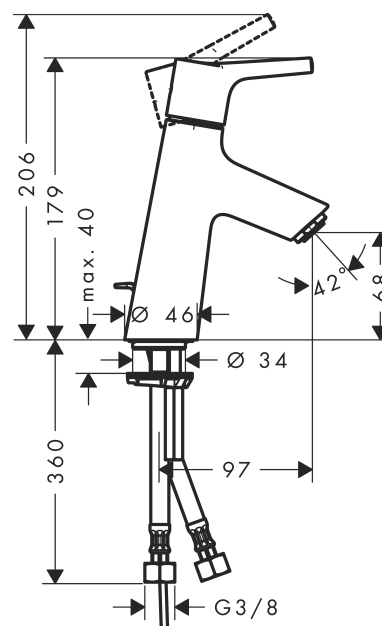

Talis S

Talis S 80 Mitigeur de lavabo

Surfaces: **chromé** Numéro d'article: **72010000**

Description

Caractéristiques

- ComfortZone 80
- bec fixe
- Longueur 97 mm
- jet normal
- débit: 5 l/min
- cartouche céramique M1
- limiteur de température réglable
- garniture de vidage 1 ¼"
- convient au chauffe-eau instantané

Détails de l'article

GTIN

4011097770048

Technologie

Prix de design

reddot award 2015
winner

Photo du produit

Plan géométral

Schéma d'écoulement