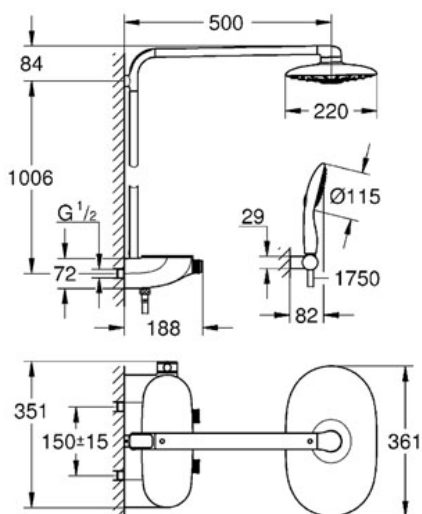

RAINSHOWER SYSTEM SMARTCONTROL 360 DUO

Colonne de douche avec mitigeur thermostatique

Référence : 26250

GROHE s.a.r.l | Siège, salle d'exposition – 60, Boulevard de la Mission Marchand
92418 Courbevoie – La Défense Cedex
Tél +33 (0)1 49 97 29 00 | Fax +33(0)1 55 70 20 38

Pure Freude
an Wasser

GROHE

Descriptif Produit :

Colonne de douche avec mitigeur thermostatique

Spécifications Produit :

Constitué de:

Bras de douche horizontal 500 mm

Thermostatique SmartControl

Permet le changement entre:

Douche de tête Rainshower 360 DUO

Jets GROHE Pure Rain/GROHE Rain O2 et Trio/Massage*

Douchette Power&Soul 115 mm (27 669 000)

Support douchette (27 055 000)

Flexible Silverflex 1750 mm (28 388 000)

Débit minimum nécessaire 10 l/min

GROHE DreamSpray® jet parfaitement uniforme

GROHE StarLight® chrome éclatant et durable

GROHE CoolTouch® Minimise les risques de brûlures

GROHE TurboStat® Régulation thermostatique quasi-instantanée

GROHE EcoJoy® économie d'eau

GROHE SafeStop butée à 38°C

Bouton poussoir **SmartControl** pour ON-OFF, tourner pour l'ajustement du débit EcoJoy au débit maximum

GROHE EasyReach® tablette

En verre Securit

Procédé anti-calcaire **SpeedClean®**

Inner WaterGuide longévité maximale

Système anti-torsion

* A confirmer lors de la première installation, paramétrage d'usine : GROHE PureRain

Finition :

☐ 26250 000 Chromé

☐ 26250 LS0 Moon White