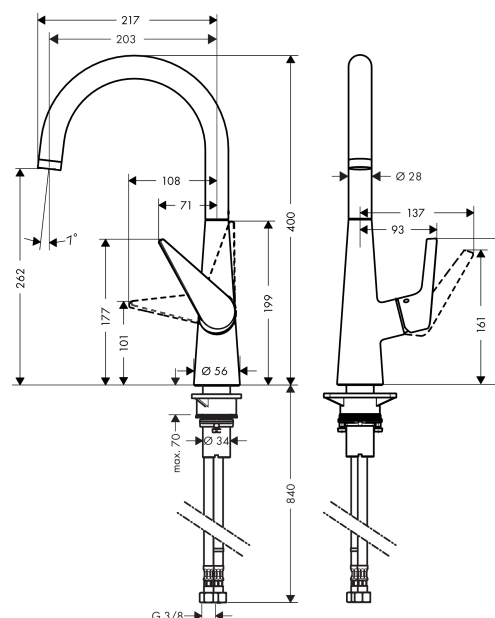

### Caractéristiques

- ComfortZone 260
- bec orientable possible sur 3 niveaux 110°, 150° ou 360°
- position verticale de la poignée
- jet normal
- débit: 12 l/min sous 3 bars de pression
- cartouche céramique M2
- raccordement flexible G 3/8
- convient au chauffe-eau instantané
- ACS 12 ACC LY 352, valide jusqu'au 20.06.2017

## Plan géométral