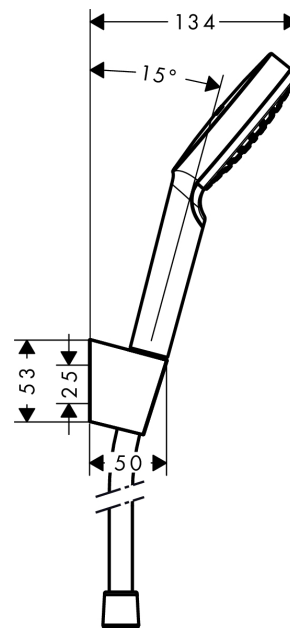

Crometta

Set Porter'S 1,60m/Crometta 1jet

Surfaces: **blanc/chromé** Numéro d'article: **26567400**

Description

Caractéristiques

- jet Rain
- diamètre: 100 mm
- écrou tournant côté douchette évitant la torsion du flexible
- débit: 14 l/min sous 3 bars de pression
- supports muraux chromés synthétique

Se compose de

- Douchette Crometta 1jet (#26331XXX)
- Comfortflex. Flexible de douche 1,60 m (#28168XXX)
- Porter'S. Support mural (#28331XXX)

Détails de l'article

GTIN

4011097791944

Technologie

Photo du produit

Plan géométral

Schéma d'écoulement

Les valeurs de consommation ont été mesurées dans la pratique, avec les robinetteries correspondantes (thermostat/mélangeur/vanne sous crépi)