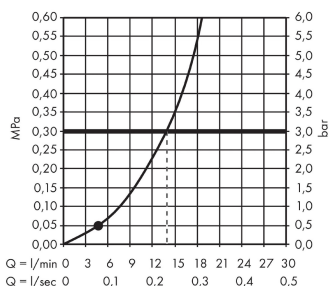

Crometta

Set Porter'S 1,60m/Crometta 1jet

Surfaces: **blanc/chromé** Numéro d'article: **26567400**

Description

Caractéristiques

- jet Rain
- diamètre: 100 mm
- écrou tournant côté douchette évitant la torsion du flexible
- débit: 14 l/min sous 3 bars de pression
- supports muraux chromés synthétique

Plan géométral

Schéma d'écoulement

Les valeurs de consommation ont été mesurées dans la pratique, avec les robinetteries correspondantes (thermostat/mélangeur/vanne sous crépi)