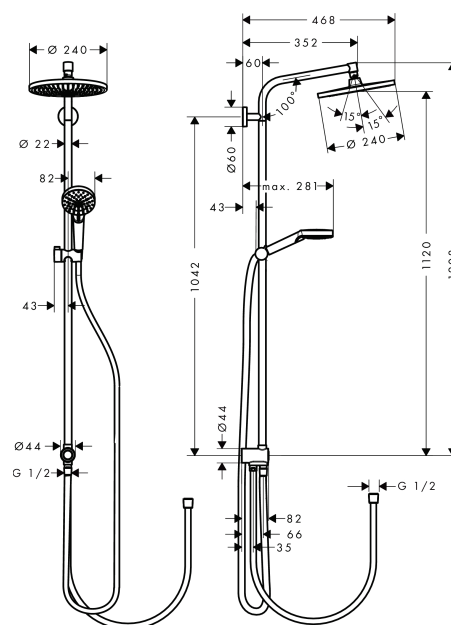

Crometta
Showerpipe Crometta S 240 1jet Reno EcoSmart
 Surfaces: **chromé** Numéro d'article: **27270000**

Description

Caractéristiques

- l'angle d'inclinaison coulissant peut être ajusté sur 45°
- douche de tête Crometta S 240
- diamètre: 240 mm
- bras de douche pivotant
- jet Rain
- débit du jet Rain (sous 3 bars de pression): 9 l/min
- disque de jet entièrement chromé
- longueur du bras de douche: 350 mm
- support de douchette réglage en hauteur
- sorties: douche de tête, douchette
- raccordement en eau: flexible Isiflex 0,8 m
- type de montage: installation apparente

Se composant de

- Isiflex. Flexible de douche 1,60 m (#28276XXX)
- HG Isiflex'B shower host 80cm chrome (#28278XXX)
- Douchette Crometta Vario EcoSmart 9l/min (#26332XXX)
- Douche de tête Crometta S 240 1jet EcoSmart (#26724XXX)

Détails de l'article

GTIN

4011097775913

Technologie

Photo du produit

Plan géométral

Crometta

Showerpipe Crometta S 240 1jet Reno EcoSmart

Surfaces: **chromé** Numéro d'article: **27270000**

Schéma d'écoulement