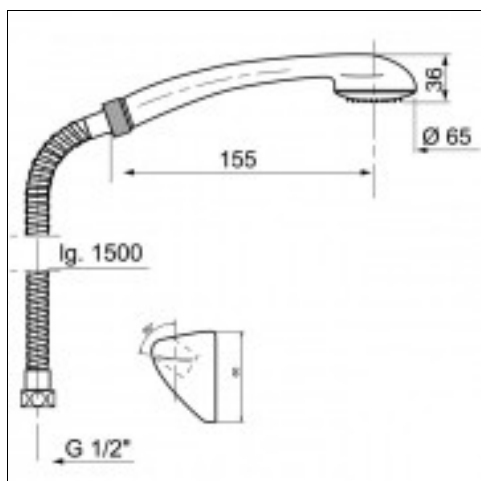

# BASO, ensemble de douche 1 jet chromé

Ensemble BASO 1 jet chromé  
Douchette avec pictos anti-calcaire  
Flexible simple agrafage 1m50 en inox  
Support mural chromé