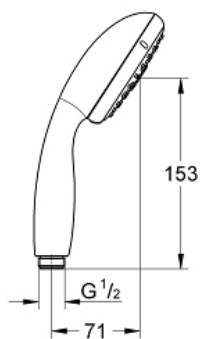

NEW TEMPESTA 100

Douchette 3 jets

Référence : 28419002

GROHE s.a.r.l | Siège, salle d'exposition – 60, Boulevard de la Mission Marchand
92418 Courbevoie – La Défense Cedex
Tél +33 (0)1 49 97 29 00 | Fax +33(0)1 55 70 20 38

Pure Freude
an Wasser

GROHE

Descriptif Produit :

Douchette 3 jets

Spécifications Produit :

GROHE Rain O2, Pluie, Massage

GROHE EcoJoy débit limité 8 l/min

GROHE DreamSpray jet parfaitement uniforme, **GROHE**

StarLight chrome éclatant et durable

Procédé anti-calcaire **SpeedClean®**

Inner WaterGuide, longévité maximale

ShockProof anneau en silicone

Système de montage universel: s'associe avec tous les flexibles de douche

Finition :

□ 28419002 Chromé