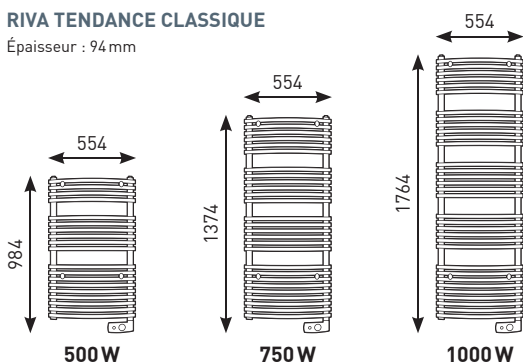

QUELLE TAILLE POUR QUELLE PUISSANCE ? (mm)

RADIATEURS SALLE DE BAINS 3CS

RIVA TENDANCE DIGITAL

Épaisseur : 136 mm

RADIATEURS SÈCHE-SERVIETTES

RIVA TENDANCE CLASSIQUE

Épaisseur : 94 mm

Cachet professionnel