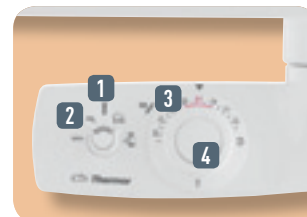

- 1 Barres rondes porte-serviettes
- 2 Fluide caloporteur
- 3 Limiteur de sécurité
- 4 Résistance thermoplongeur
- 5 Soufflerie avec filtre amovible (version radiateur salle de bains)

Radiateur salle de bains 3CS

- 1 Mise en marche/validation/mise en veille
- 2 Réglage de la température et touches de navigation
- 3 Cycle douche
- 4 Menu
- 5 Écran digital avec affichage du jour, de l'heure et de la température demandée

Radiateur sèche-serviettes

- 1 Voyant boost et info verrouillage
- 2 24h auto chauffage (hiver) / 24h auto séchage (mi-saison) : programmation quotidienne de la montée en température
- 3 Voyant de chauffe
- 4 Molette de réglage de la température