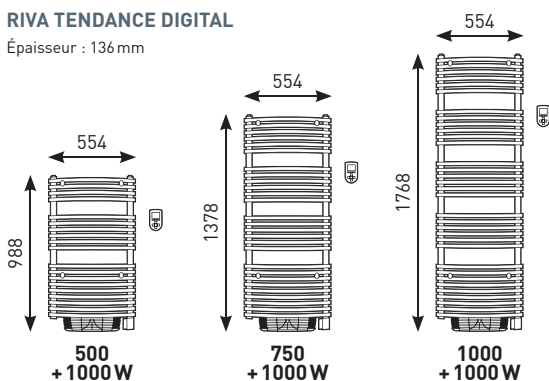

Riva Tendance

CARACTÉRISTIQUES TECHNIQUES

- 2 versions :
 - Radiateur salle de bains 3CS** : équipé d'une commande digitale et de la soufflerie.
 - Radiateur sèche-serviettes** : équipé d'un boîtier de commande en bas de l'appareil.
- Compatible avec les **systèmes de programmation centralisée** (Fil Pilote et Courant Porteur)
- Thermostat électronique numérique** multitarif avec Fil Pilote 6 ordres
- Livré avec **deux patères positionnables** à différentes hauteurs
- Coloris **blanc**

QUELLE TAILLE POUR QUELLE PUISSANCE ? (mm)

RADIATEURS SALLE DE BAINS 3CS

RIVA TENDANCE DIGITAL

Épaisseur : 136 mm

RADIATEURS SÈCHE-SERVIETTES

RIVA TENDANCE CLASSIQUE

Épaisseur : 94 mm

Cachet professionnel